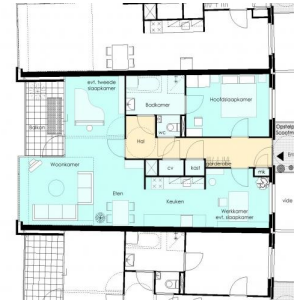

### APPARTEMENTEN ALUMINIUMWEG

OPDRACHTGEVER: DE GOEDE  
WONING  
REALISATIE: 2007  
AANTAL WONINGEN: 35

NIEUWBOUW VAN 35  
APPARTEMENTEN MET  
PARKEERGARAGE