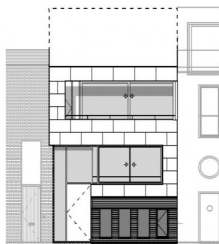

NIEUW LEYDEN LEIDEN

HM ARCHITECTEN AMSTERDAM WWW.HM.NL

WOONHUIS VAN LOON

OPDRACHTGEVER: PARTICULIER
REALISATIE: 2007
BVO (M2): 160