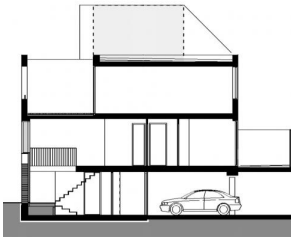

NIEUW LEYDEN LEIDEN

HM ARCHITECTEN AMSTERDAM WWW.HM.NL

WOONHUIS VAN LOON

OPDRACHTGEVER: PARTICULIER
REALISATIE: 2007
BVO (M2): 160