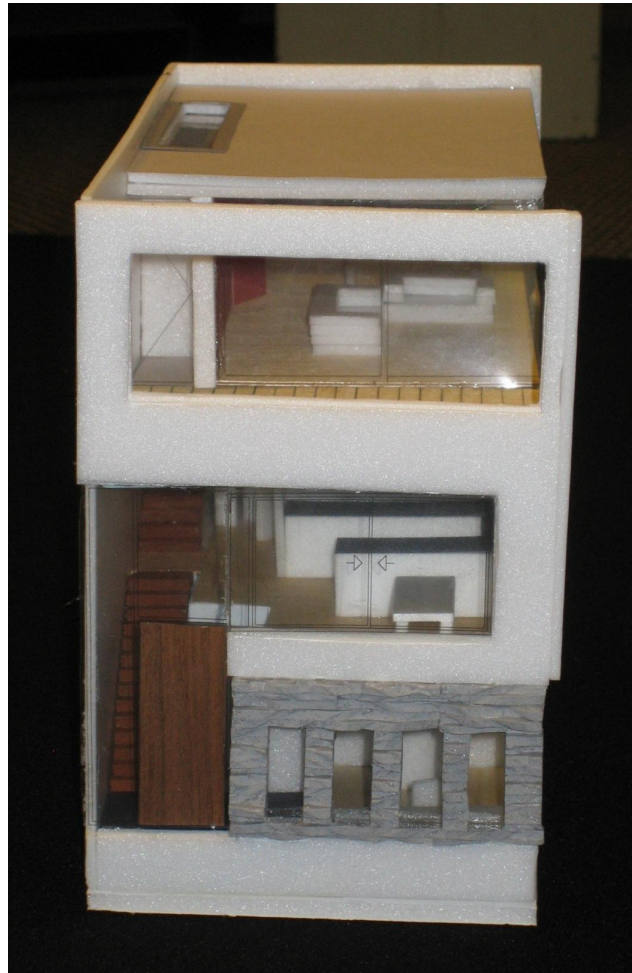

NIEUW LEYDEN LEIDEN

HM ARCHITECTEN AMSTERDAM WWW.HM.NL

WOONHUIS VAN LOON

OPDRACHTGEVER: PARTICULIER
REALISATIE: 2007
BVO (M2): 160