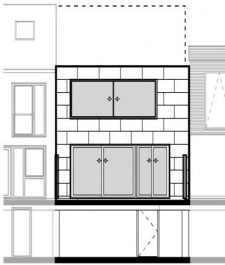

NIEUW LEYDEN LEIDEN

HM ARCHITECTEN AMSTERDAM WWW.HM.NL

WOONHUIS VAN LOON

OPDRACHTGEVER: PARTICULIER
REALISATIE: 2007
BVO (M2): 160