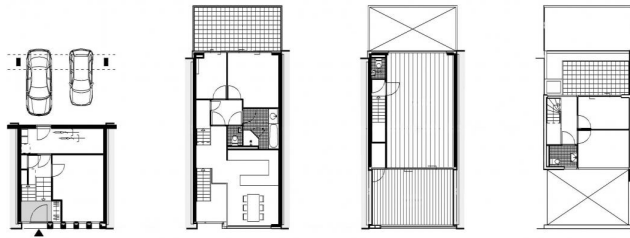

NIEUW LEYDEN LEIDEN

HM ARCHITECTEN AMSTERDAM WWW.HM.NL

WOONHUIS VAN LOON

OPDRACHTGEVER: PARTICULIER
REALISATIE: 2007
BVO (M2): 160