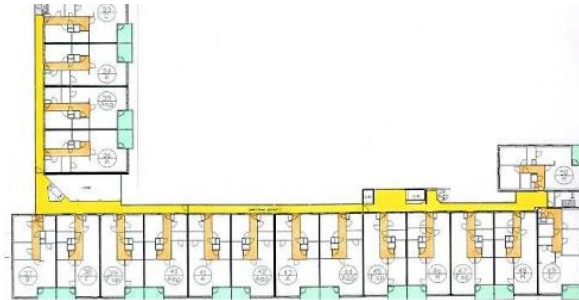

WESTWIJK

HM ARCHITECTEN AMSTERDAM WWW.HM.NL

**STAETENHOF AMSTELVEEN**

OPDRACHTGEVER: PLANOFORM WEST  
REALISATIE: 1998

WESTWIJK AMSTELVEEN, WONINGEN