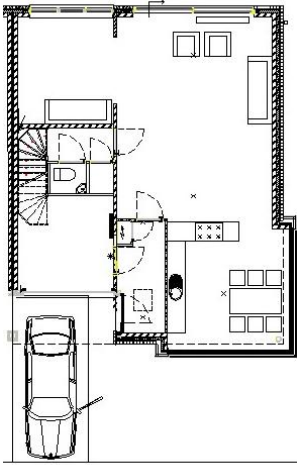

## WONINGEN (KOPIE)

ONTWERP: NIESTIJL  
OPDRACHTGEVER: HILLEN & ROOSEN  
BV, AMSTERDAM  
REALISATIE: 2008  
AANTAL WONINGEN: 10

TWEE- ONDER ÉÉN KAPWONINGEN