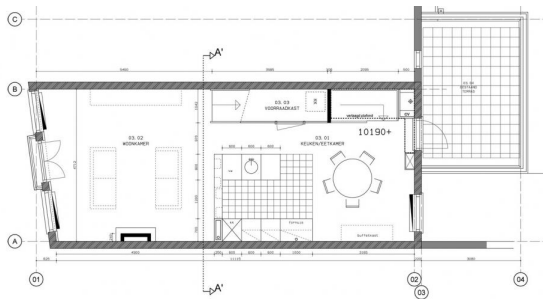

WATERLOOPLEIN 399, AMSTERDAM

HM ARCHITECTEN AMSTERDAM WWW.HM.NL

VERBOUWING APPARTEMENT

OPDRACHTGEVER: PARTICULIER

REALISATIE: 2008

AANTAL WONINGEN: 1

VERBOUWING WONING