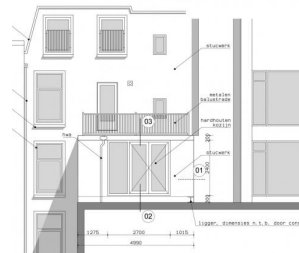

WATERLOOPLEIN 399, AMSTERDAM

HM ARCHITECTEN AMSTERDAM WWW.HM.NL

VERBOUWING APPARTEMENT

OPDRACHTGEVER: PARTICULIER

REALISATIE: 2008

AANTAL WONINGEN: 1

VERBOUWING WONING