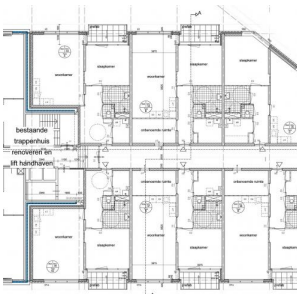

WONINGBOUW TAMARIX HEERHUGOWAARD

TAMARIX

OPDRACHTGEVER: CAS
REALISATIE: 2010
BVO (M2): 4740

NIEUWBOUW: 39 WONINGEN EN 2
BEDRIJFSRUIMTES