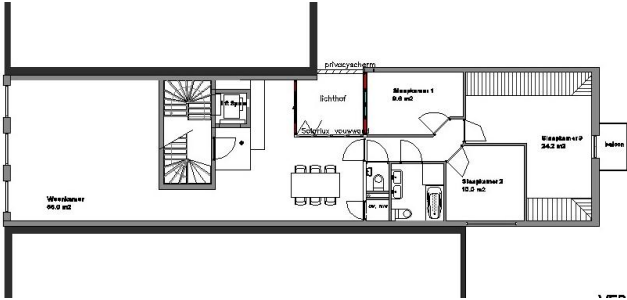

SWAMMERDAMSTRAAT AMSTERDAM