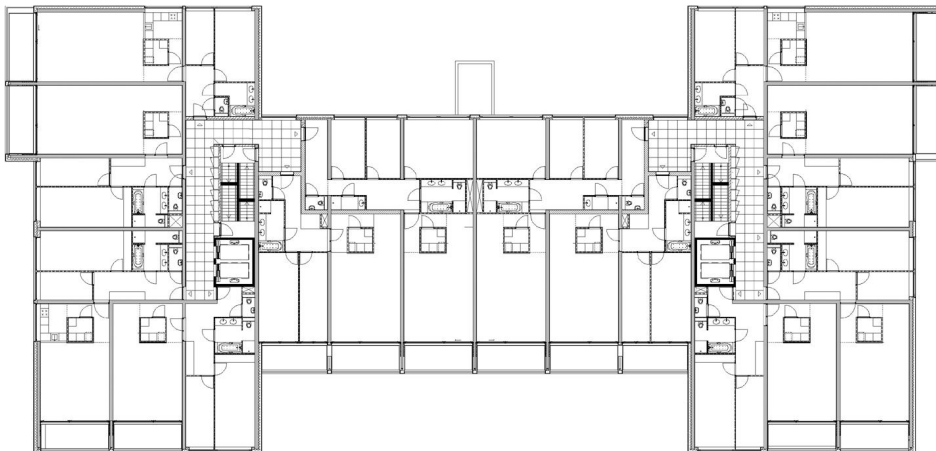

SHELL TERREIN AMSTERDAM

HM ARCHITECTEN AMSTERDAM WWW.HM.NL

APPARTEMENTEN

ONTWERP: A CAMPO / SIZA
OPDRACHTGEVER: ING VASTGOED
REALISATIE: 2007

DRIE WOONBLOKKEN OP
PARKEERGARAGE