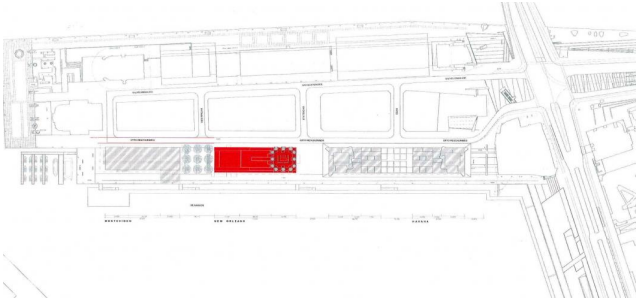

NEW ORLEANS ROTTERDAM

NEW ORLEANS (KOPIE)

OPDRACHTGEVER: VESTEDA

160 M. HOGE WOONTOREN OP DE
WILHELMINAPIER; IN DE PLINT
FILMHUIS LANTAARN-VENSTER