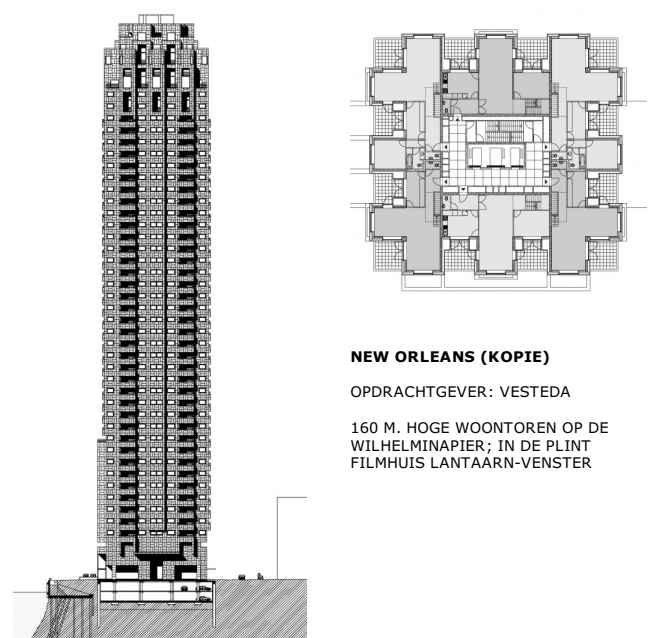

NEW ORLEANS ROTTERDAM

NEW ORLEANS (KOPIE)

OPDRACHTGEVER: VESTEDA

160 M. HOGE WOONTOREN OP DE
WILHELMINAPIER; IN DE PLINT
FILMHUIS LANTAARN-VENSTER