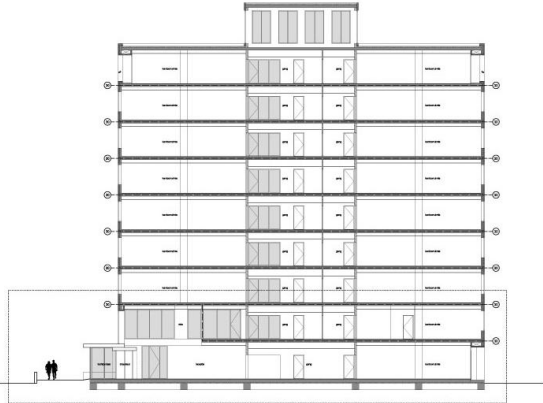

ENTREE KARSPELDREEF 8, AMSTERDAM

HM ARCHITECTEN AMSTERDAM WWW.HM.NL

A B C D E F G H I J K L M N

RENOVATIE HOOFDENTREE

OPDRACHTGEVER: UNI-INVEST
 REALISATIE: 2009

UPGRADEN ENTREE I.O.V. UNI-INVEST (BPA)