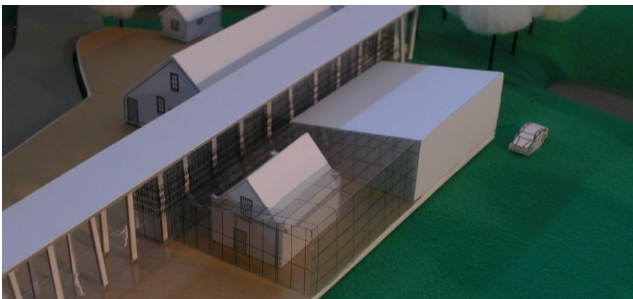

ANNA HOEVE, AMSTERDAM

HM ARCHITECTEN AMSTERDAM WWW.HM.NL

HORECA ONTVANGSTRUIMTE

OPDRACHTGEVER: UNIVERSITEIT
VAN AMSTERDAM
BVO (M2): 770
STUDIE: 2006

RESTAURATIE BOERDERIJ EN
AANVULLENDE NIEUWBOUW TEN
BEHOEVE VAN ONTVANGSFUNCTIE
UNIVERSITEIT