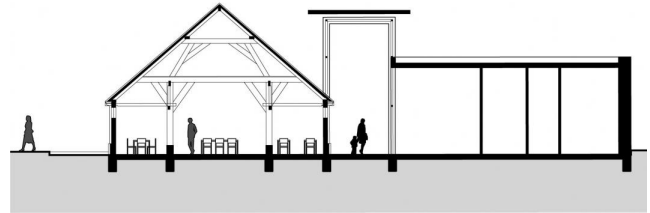

ANNA HOEVE, AMSTERDAM

HM ARCHITECTEN AMSTERDAM WWW.HM.NL

HORECA ONTVANGSTRUIMTE

OPDRACHTGEVER: UNIVERSITEIT
VAN AMSTERDAM
BVO (M2): 770
STUDIE: 2006

RESTAURATIE BOERDERIJ EN
AANVULLENDE NIEUWBOUW TEN
BEHOEVE VAN ONTVANGSFUNCTIE
UNIVERSITEIT