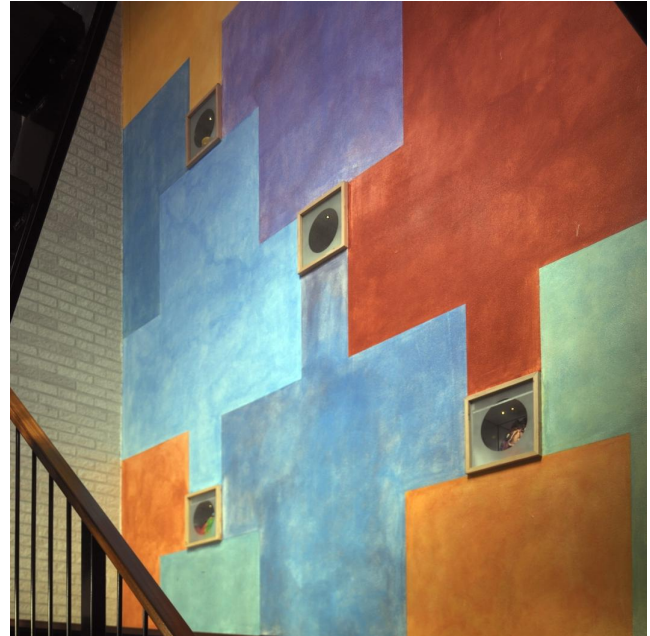

HET PLEIN, GEUZENVELD AMSTERDAM

INTERIEUR

OPDRACHTGEVER: ROAB
REALISATIE: 1996
BVO (M2): 2480

LAGERE SCHOOL EN
SPORTVOORZIENING OP EEN
MULTIFUNCTIONEEL CENTRUM