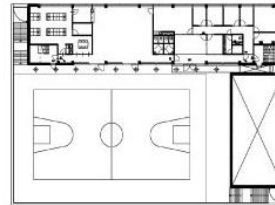

HET PLEIN, GEUZENVELD AMSTERDAM

INTERIEUR

OPDRACHTGEVER: ROAB
REALISATIE: 1996
BVO (M2): 2480

LAGERE SCHOOL EN
SPORTVOORZIENING OP EEN
MULTIFUNCTIONEEL CENTRUM